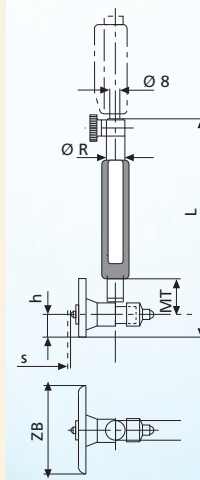

SUBITO® SCA